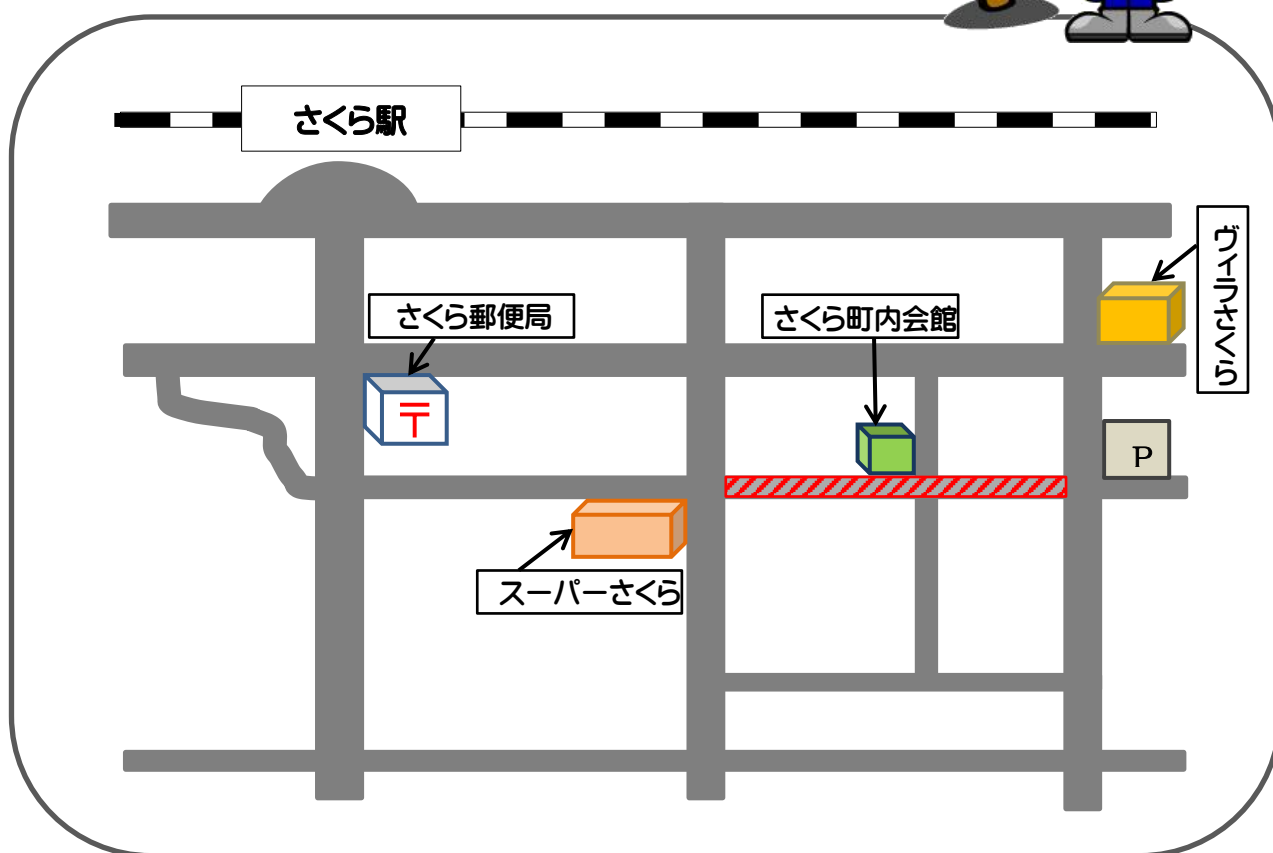

さくら町内会の皆さま

平成 28 年 3 月 10 日

さくら町内会総務 春野はな子

伊藤	山本	佐々木	野村	吉岡	山田	河村	阿部	佐藤	宮本	春野
										戻り

車両通行規制のお知らせ

平素は、さくら町内会にご協力ありがとうございます。

この度、下記の期間、図  の道路を補修工事することになり、片側交互通行が生じます。ご迷惑をおかけしますが、皆様のご協力をお願いいたします。

記

期間：4月11日(月)～15日(金)

8時30分～17時

*屋外工事の為、天候により工事日が順延になる場合もあります。

以上